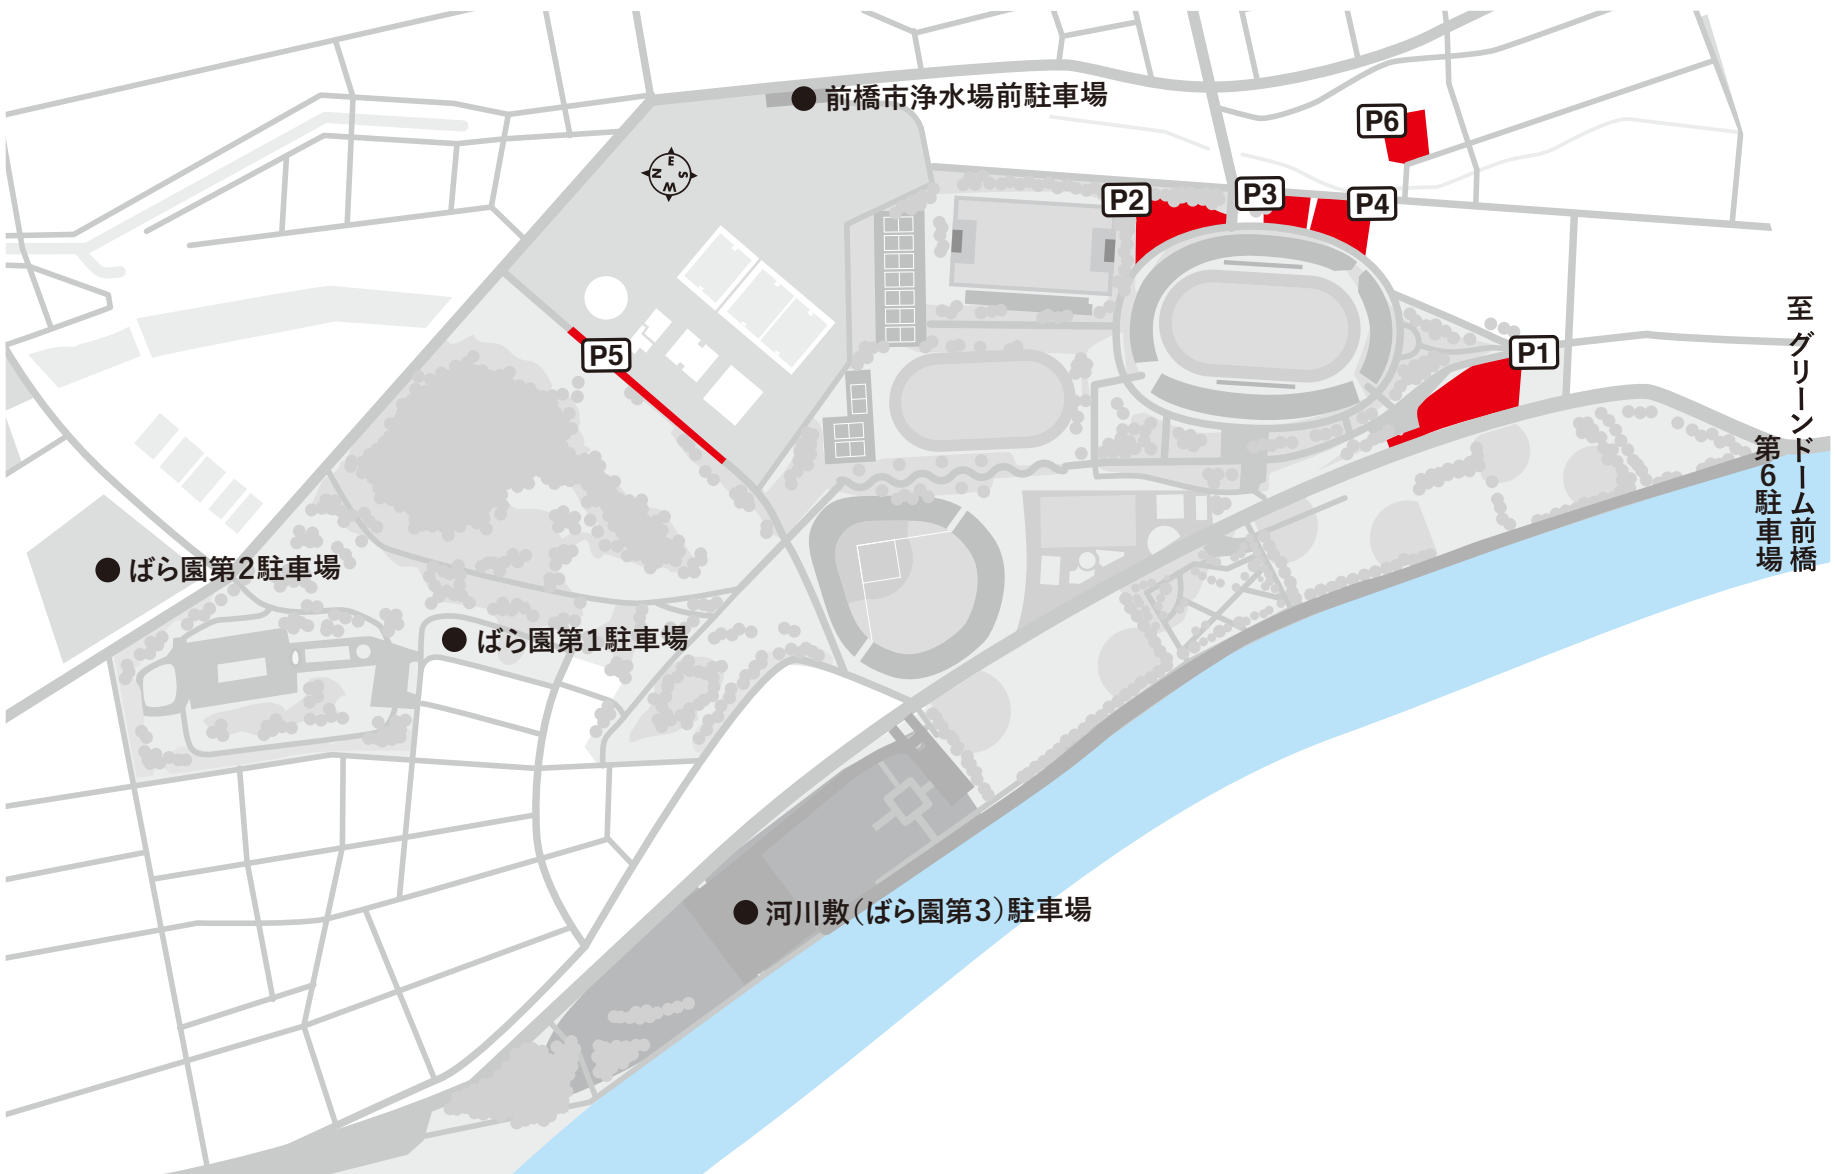

● 前橋市浄水場前駐車場

P6

P2

P3

P4

P5

P1

● ばら園第2駐車場

● ばら園第1駐車場

● 河川敷(ばら園第3)駐車場

至グリーンドーム前橋
第6駐車場