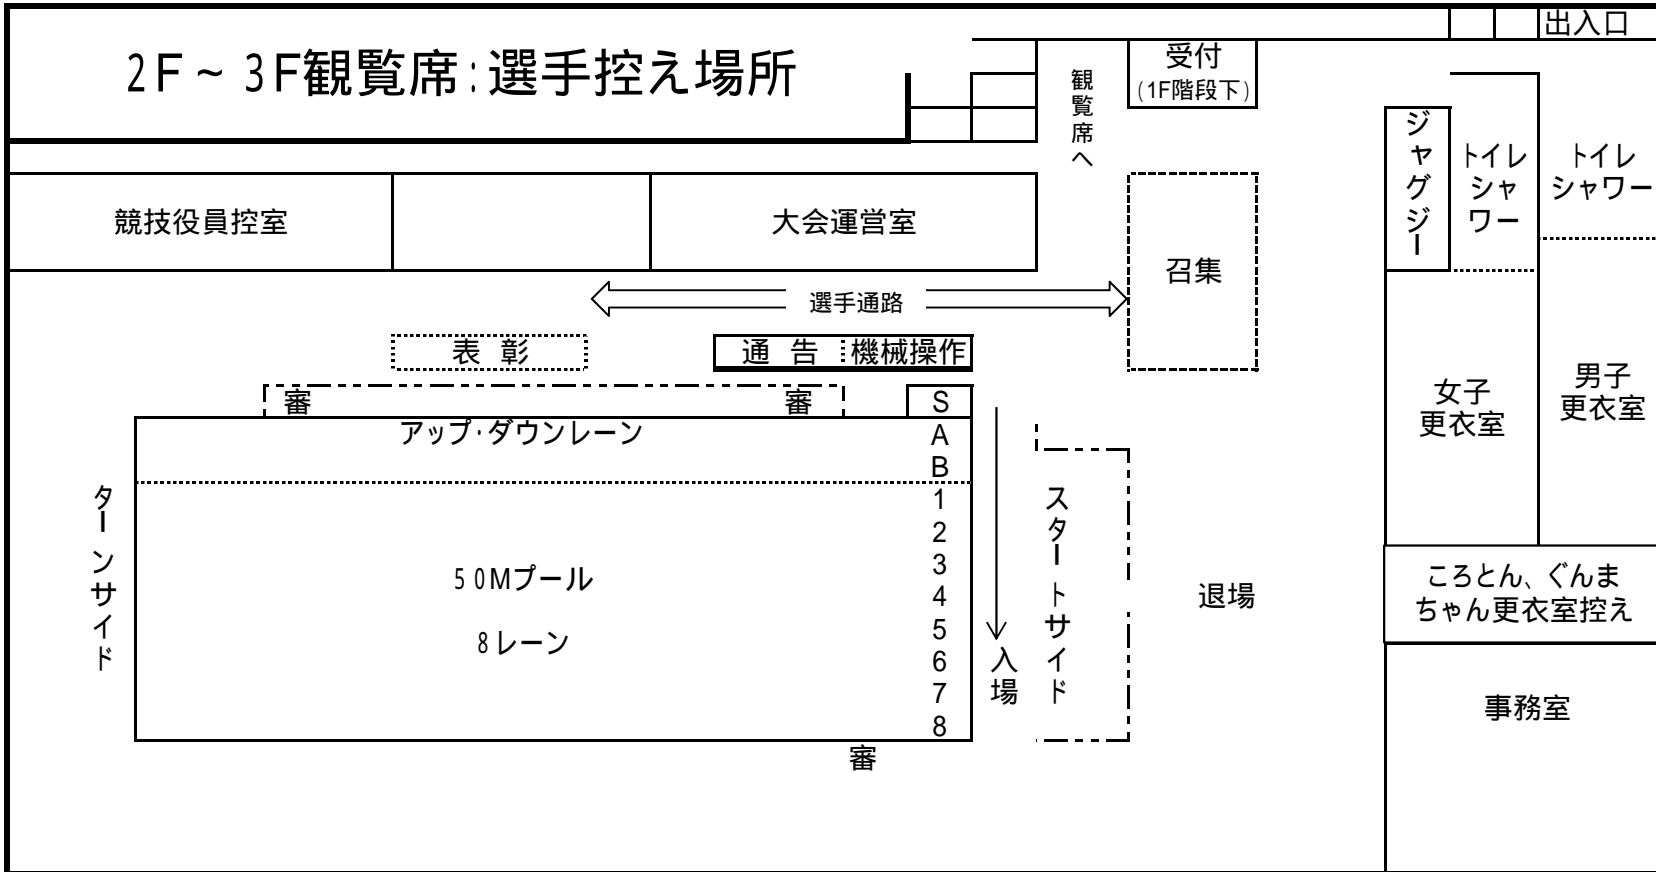

群馬県立敷島公園水泳場場内図

場内は土足厳禁です。(3階観覧席も含む)上履きをご用意下さい。
 ゴミは各チームで責任を持って持ち帰りお願いします。
 競技開始後のアップは観覧席側のAレーンで行ってください。
 大会当日は、正面玄関は使用禁止です。外階段から出入りしてください。
 観覧席のフェンス前に立たないようにしてください。
 窓枠にペットボトルなど落下の危険があるものは置かないでください。

屋外プールエリア